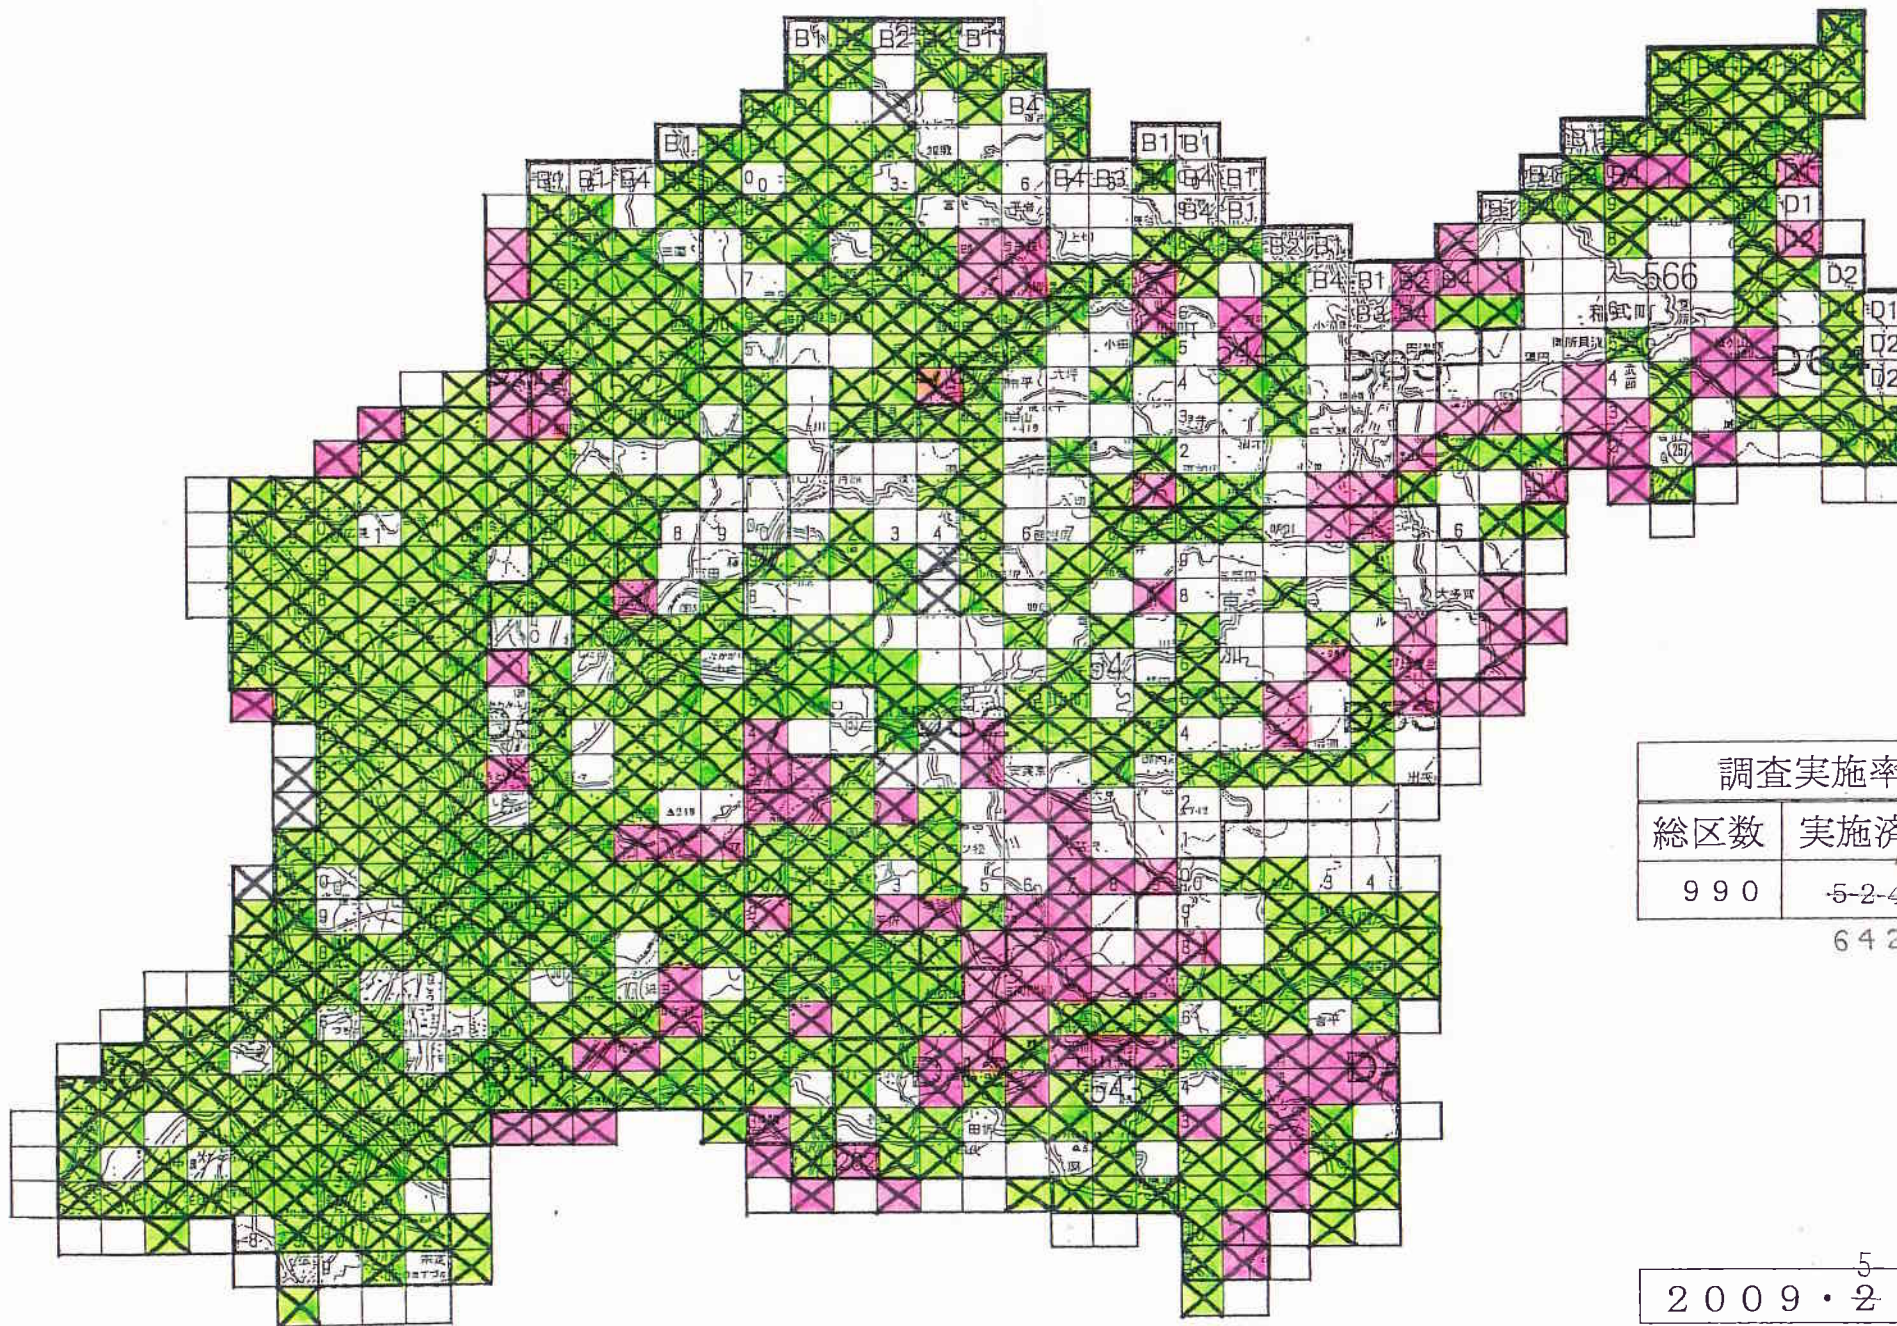

森もり会

豊田市内ブナ科樹木分布調査結果とりまとめ図

調査済み区域図

調査実施率 (%)		
総区数	実施済	実施率
990	524	53
	642	65

2009・2・28 現在